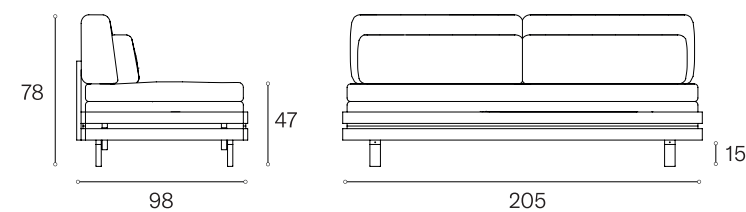

Vuodesohva