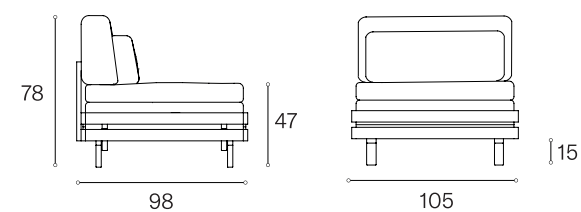

Vuodetuoli