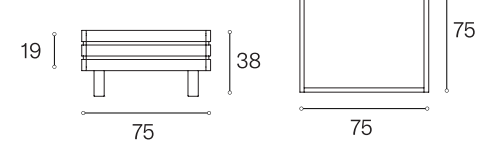

Sohvapöytä