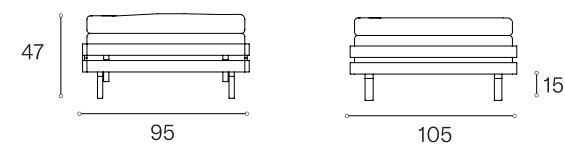

Day&Night

Tämä on optinen harha. Katselet todellisuudessa kahta erillistä sänkyä, kahta peittoa, kahta tyynyä ja kahta petauspatjaa. Et vain näe niitä.

VERHOILU Irralliset istuinpatjat ja selkänojatyynt, joissa vetoketjuilla irrotettavat päälliset. Istuinpatjojen kokonaisvahuus 2 x 80 mm, joiden pintakerroksessa 30 mm viskoelastista vaahtomuovia. Selkänojatyyntyn sisällä petauspatja, peitto ja 2 kpl tyyntjä / vuodepaikka, jotka sisältyvät hintaan.

RUNKO Tammi runko, vahattu. Mäntysäle pohja. Päätyjen tukirakenteet koivuvaneria.

KÄSINOJA Istuinrunkojen päätyjen sisäpuolelle on esiporattu kiinnitysreiät käsinojan kiinnittämistä varten. Voit vapaasti valita kumpaan päättyyn käsinojan kiinnität, joko vain toiseen tai molempiin. Käsinojat myydään yksittäin.

TOIMINTA Kaksi erillistä päällekkäin sijoitettavaa runkoa. Vuodekoko 2 x 90 x 200 cm. Voidaan käyttää parivuoteena tai kahtena erillisenä vuoteena. Patjat kiinnitetty toisiinsa vetoketjulla tai tarranauhalla.

MUUTA Toimitus osissa, selkänojatuki ja jalat irrallaan.

Materiaalit

Parasta funktionaalisuutta nerokkaasti kätkeytyneenä.

Vuodesohva

Vuoderahi

Sohvapöytä

Vuodetuoli

Käsinoja