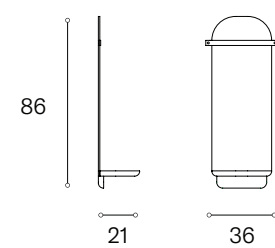

RIPUSTUSREMMI 1 mm paksua uusionahkaa.
Valmistettu 90% uusiutuvista luonnonmateriaalista.

TOIMINTA Toimitetaan osissa, flat pack -periaatteella.
Asennus seinään ruuveilla ja nahkahihnan avulla.
Hyllyn takana avaimenreikähelat. Peili asetetaan hyllyn reunassa olevaan uraan ja tuetaan nahkahihnalla.

Materiaalit

Tammi,
vahattu

Kierrätetty
uusionahka

S-hylly

Naulakko

Kenkäpenkki

Peili

Jokaisessa
talossa tarvitaan
vähintään yksi Renki.
Tässä tapauksessa
tehokkainta on
hankkia koko sarja.