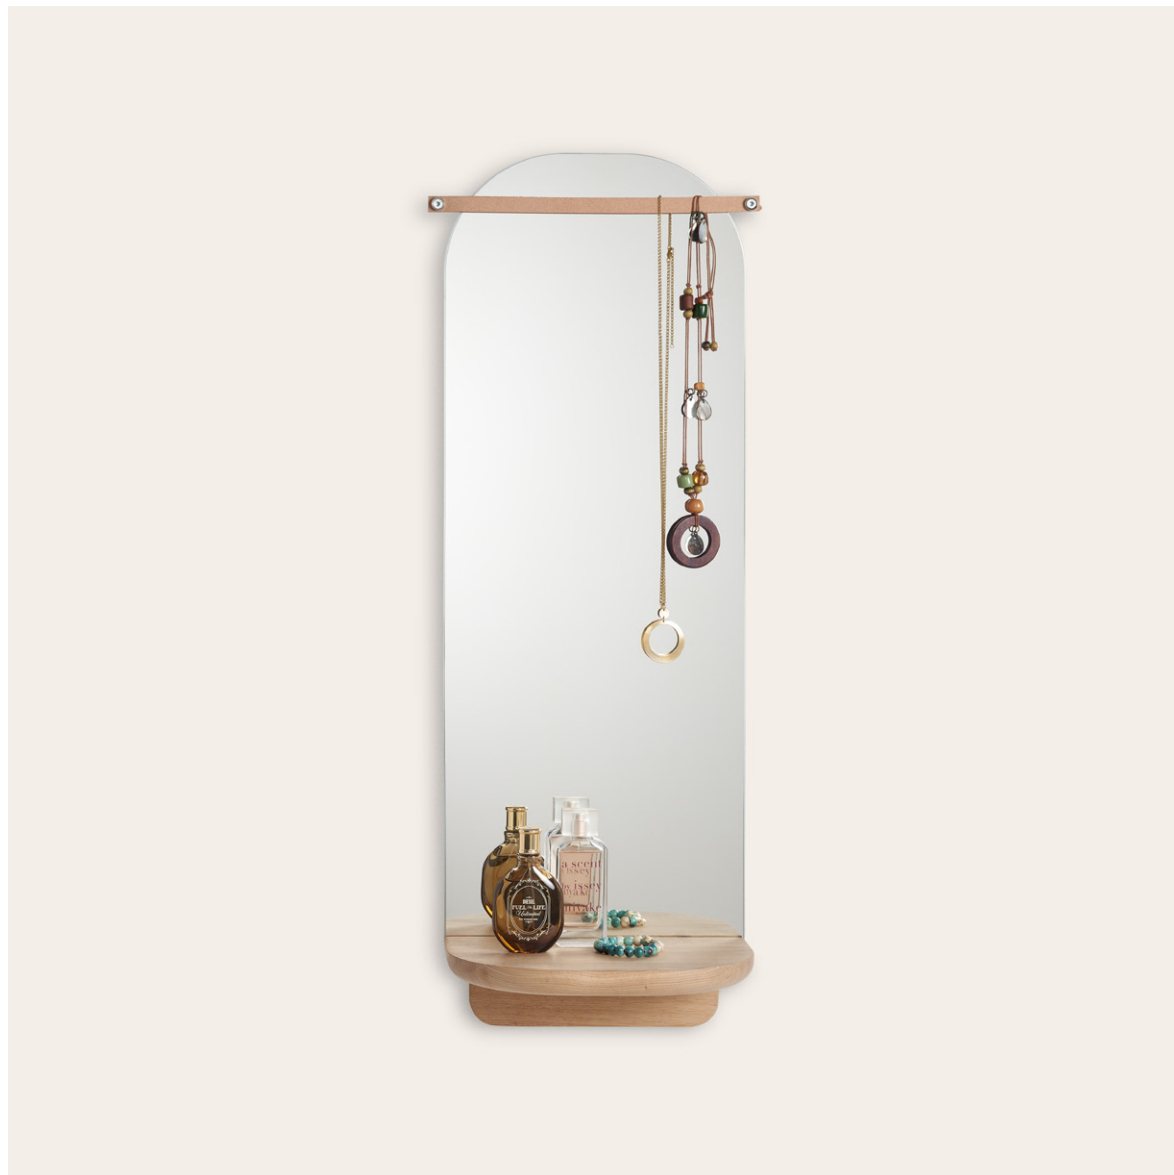

Renki

S-HYLLY, NAULAKKO,
KENKÄPENKKI JA PEILI

Renki sarja

Puusta saadaan aikaiseksi isoa ja pientä. Tässä tapauksessa pienikin on erityisen toimiva.

HYLLY 28 mm massiivitammi, vahattu.
Muun tuotannon ylijäämämateriaalia.

RIPUSTUSREMMI 1 mm paksua uusionahkaa.
Valmistettu 90% uusiutuvista luonnonmateriaalista.

TOIMINTA Toimitetaan osissa, flat pack -periaatteella.
Asennus seinään ruuveilla ja nahkahihnan avulla.
Hyllyn takana avaimenreikähelat. Peili asetetaan hyllyn reunassa olevaan uraan ja tuetaan nahkahihnalla.

Materiaalit

Tammi,
vahattu

Kierrätetty
uusionahka

S-hylly

Naulakko

Kenkäpenkki

Peili

Jokaisessa
talossa tarvitaan
vähintään yksi Renki.
Tässä tapauksessa
tehokkainta on
hankkia koko sarja.