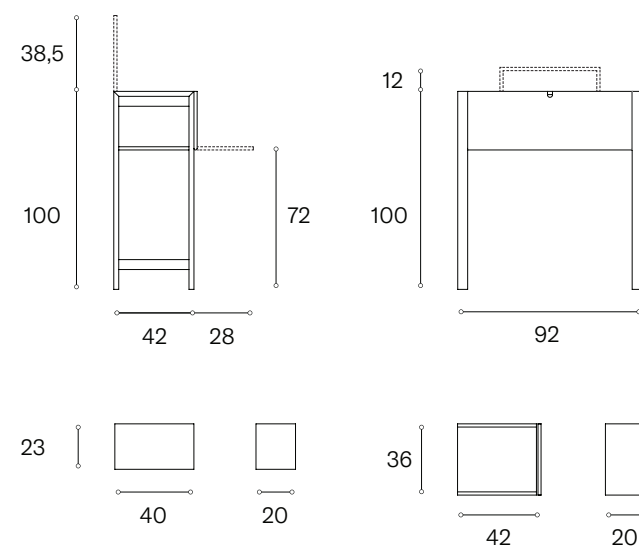

Jat-ko

TYÖPISTE

Jat-ko

Panostaminen hyvään työpisteeseen tarkoittaa myös mukavampaa vapaa-aikaa.

JALAT Massiivitammi, lakattu.

RUNKO ja **KANNET** Tammiviilutettu MDF, lakattu.

TOIMINTA Auki nostettavassa kannessa ja pöytätasoksi laskettavassa etuoovessa kaasujouset. Seisomatyöpisteen kokonaiskorkeus 100 cm. Pöydän sisällä lisävarusteena 12 cm koroke, jolla seisomapisteen työskentelykorkeudeksi saadaan 112 cm. Avatun ja alas lasketun etuoven / työtason työskentelykorkeus 72 cm. Työtasolla ei saa istua eikä sen reunassa roikkua. Tason painorajoitus max. 2 kg.

MUUTA Toimitetaan jalkakehät irrallaan rungosta.

Materiaalit

Tammi,
lakattu

Laminaatti,
mustavalkoinen

Työpiste

Jat-ko etätyö-
pöytä jatkaa
töitään myös
työajan jälkeen.