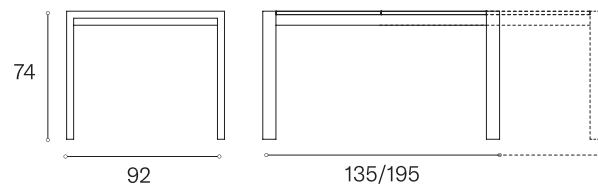

Jat-ko

Jat-ko on ruokailuryhmä joka antaa parhaat puitteet nauttia illallisesta perheen ja ystävien kanssa. Toivottavasti ruokakin maistuu!

RUNKO Tammirunko, lakattu.

KANSI Irralliset kansipalat, tammiviilua ja / tai musta-valkoista NANO-laminaattia. 4:n tai 6:n hengen kiinteä pöytä. Jatkettava pöytä 4-6 hengelle, jatkopalan säilytyspaikka pöydän sisällä. Jakkaran ja penkin istuinosat saatavana vain tammiviiluna.

TOIMINTA Jatkettavassa pöydässä liukukisko, kansipalat lukkiutuvat toisiinsa metallitapeilla. Kansipalat vapautetaan nykäisemällä kevyesti pöydän päästä. Kansilevyt käytettävissä molemmin puolin ja värijärjestys vapaasti muunneltavissa. Myös kiinteissä pöydissä kansipalat irrotettavissa ja käännettävissä. Käytettävissä molemmin puolin ja värijärjestys vaihdettavissa. Jakkara ja penkki käytettävissä myös aputasona.

LAATIKKO Pöydän päätyyn kiinnitettävä säilytyslaatikko lisävarusteena. Kannot irralliset, musta-valkoista NANO-laminaattia. Kannot käännettävissä.

MUUTA Toimitetaan osina ja jalkakehät irrallaan rungosta.

Materiaalit

Tammi,
lakattu

Laminaatti,
mustavalkoinen

Pöydät