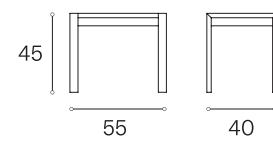

Jat-ko

Jat-ko on ruokailuryhmä joka antaa parhaat puitteet nauttia illallisesta perheen ja ystävien kanssa. Toivottavasti ruokakin maistuu!

RUNKO Tammirunko, lakattu.

KANSI Irralliset kansipalat, tammiviilua ja / tai musta-valkoista NANO-laminaattia. 4:n tai 6:n hengen kiinteä pöytä. Jatkettava pöytä 4-6 hengelle, jatkopalan säilytyspaikka pöydän sisällä. Jakkaran ja penkin istuinosat saatavana vain tammiviiluna.

TOIMINTA Jatkettavassa pöydässä liukukisko, kansipalat lukkiutuvat toisiinsa metallitapeilla. Kansipalat vapautetaan nykäisemällä kevyesti pöydän päästä. Kansilevyt käytettävissä molemmin puolin ja värijärjestys vapaasti muunneltavissa. Myös kiinteissä pöydissä kansipalat irrotettavissa ja käännettävissä. Käytettävissä molemmin puolin ja värijärjestys vaihdettavissa. Jakkara ja penkki käytettävissä myös aputasona.

LAATIKKO Pöydän päätyyn kiinnitettävä säilytyslaatikko lisävarusteena. Kannot irralliset, musta-valkoista NANO-laminaattia. Kannot käännettävissä.

MUUTA Toimitetaan osina ja jalkakehät irrallaan rungosta.

Materiaalit

Tammi,
lakattu

Laminaatti,
mustavalkoinen

Pöydät

Penkki

Tuoli

Tilaa useammalle
yllätysvieraille!