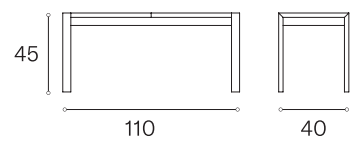

Jat-ko

Jat-ko on ruokailuryhmä joka antaa parhaat puitteet nauttia illallisesta perheen ja ystävien kanssa. Toivottavasti ruokakin maistuu!

RUNKO Tammirunko, lakattu.

KANSI Irralliset kansipalat, tammiviilua ja / tai musta-valkoista NANO-laminaattia. 4:n tai 6:n hengen kiinteä pöytä. Jatkettava pöytä 4-6 hengelle, jatkopalan säilytyspaikka pöydän sisällä. Jakkaran ja penkin istuinosat saatavana vain tammiviiluna.

TOIMINTA Jatkettavassa pöydässä liukukisko, kansipalat lukkiutuvat toisiinsa metallitapeilla. Kansipalat vapautetaan nykäisemällä kevyesti pöydän päästä. Kansilevyt käytettävissä molemmin puolin ja värijärjestys vapaasti muunneltavissa. Myös kiinteissä pöydissä kansipalat irrotettavissa ja käännettävissä. Käytettävissä molemmin puolin ja värijärjestys vaihdettavissa. Jakkara ja penkki käytettävissä myös aputasona.

LAATIKKO Pöydän päätyyn kiinnitettävä säilytyslaatikko lisävarusteena. Kannot irralliset, musta-valkoista NANO-laminaattia. Kannot käännettävissä.

MUUTA Toimitetaan osina ja jalkakehät irrallaan rungosta.

Materiaalit

Tammi,
lakattu

Laminaatti,
mustavalkoinen

Pöydät

Penkki

Tuoli

Tilaa useammalle
yllätysvieraille!