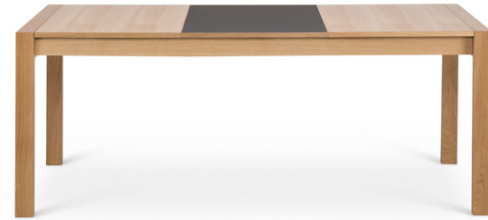

Jat-ko

RUOKAILURYHMÄ

Jat-ko

Jat-ko on ruokailuryhmä joka antaa parhaat puitteet nauttia illallisesta perheen ja ystävien kanssa. Toivottavasti ruokakin maistuu!

RUNKO Tammirunko, lakattu.

KANSI Irralliset kansipalat, tammiviilua ja / tai musta-valkoista NANO-laminaattia. 4:n tai 6:n hengen kiinteä pöytä. Jatkettava pöytä 4-6 hengelle, jatkopalan säilytyspaikka pöydän sisällä. Jakkaran ja penkin istuinosat saatavana vain tammiviiluna.

TOIMINTA Jatkettavassa pöydässä liukukisko, kansipalat lukkiutuvat toisiinsa metallitapeilla. Kansipalat vapautetaan nykäisemällä kevyesti pöydän päästä. Kansilevyt käytettävissä molemmin puolin ja värijärjestys vapaasti muunneltavissa. Myös kiinteissä pöydissä kansipalat irrotettavissa ja käännettävissä. Käytettävissä molemmin puolin ja värijärjestys vaihdettavissa. Jakkara ja penkki käytettävissä myös aputasona.

LAATIKKO Pöydän päätyyn kiinnitettävä säilytyslaatikko lisävarusteena. Kannot irralliset, musta-valkoista NANO-laminaattia. Kannot käännettävissä.

MUUTA Toimitetaan osina ja jalkakehät irrallaan rungosta.

Materiaalit

Tammi,
lakattu

Laminaatti,
mustavalkoinen

Pöydät

Penkki

Tuoli

Tilaa useammalle
yllätysvieraille!