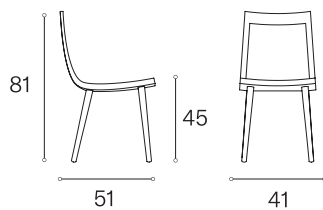

JALAT Massiivipuuta istuinosaan materiaalin ja värin mukaan. Baarituolissa jalkatuki metallia (putki), kromattu.

Materiaalit

Tammi,
lakattu

Koivu,
petsattu musta

Koivu, petsattu
valkoinen

Tuoli

Nojaa taakse
ja anna tuulen
kutittaa selkää.