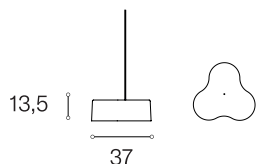

Triple

VALAISIN

Triple

Älä oleskele tummien pilvien alla.
Triple hohtaa yläpuolellasi aina
kirkkaana ja valkoisena.

MATERIAALIT Opaalinvalkoinen akryyli.

VALONLÄHDE 3 kpl E27 LED-lamppu
(polttimet eivät sisälly toimitukseen).

JOHTO Johdon pituus 2 m.

KATTOKUPPI Muovinen kartio kattokuppi, valkoinen.

MUUTA Polttimet vaakasuunnassa varjostimen sisällä.
Riippuvalaisimissa irrotettavat häikäisysojalevyt.

Valaisin

Napsauta
pilvi päälle!