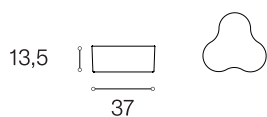

Triple

VALAISIN

Triple

Älä oleskele tummien pilvien alla.
Triple hohtaa yläpuolellasi aina
kirkkaana ja valkoisena.

MATERIAALIT Opaalinvalkoinen akryyli.

VALONLÄHDE 3 kpl E27 LED-lamppu
(polttimet eivät sisälly toimitukseen).

JOHTO Johdon pituus 2 m.

KATTOKUPPI Muovinen kartio kattokuppi, valkoinen.

MUUTA Polttimet vaakasuunnassa varjostimen sisällä.
Riippuvalaisimissa irrotettavat häikäisysojalevyt.

Valaisin

Napsauta
pilvi päälle!