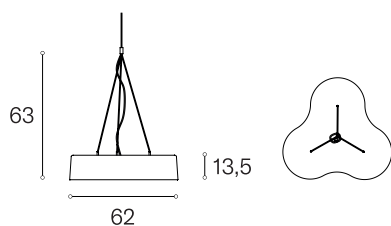

Triple

VALAISIN

Triple

Älä oleskele tummien pilvien alla.
Triple hohtaa yläpuolellasi aina
kirkkaana ja valkoisena.

MATERIAALIT Opaalinvalkoinen akryyli.

VALONLÄHDE 3 kpl E27 LED-lamppu
(polttimet eivät sisälly toimitukseen).

JOHTO Johdon pituus 2 m.

KATTOKUPPI Muovinen kartio kattokuppi, valkoinen.

MUUTA Polttimet vaakasuunnassa varjostimen sisällä.
Riippuvalaisimissa irrotettavat häikäisysojalevyt.

Valaisin

Napsauta
pilvi päälle!