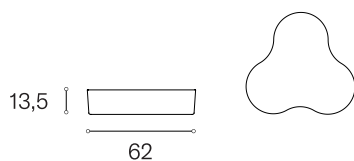

Triple

VALAISIN

Triple

Älä oleskele tummien pilvien alla.
Triple hohtaa yläpuolellasi aina
kirkkaana ja valkoisena.

MATERIAALIT Opaalinvalkoinen akryyli.

VALONLÄHDE 3 kpl E27 LED-lamppu
(polttimet eivät sisälly toimitukseen).

JOHTO Johdon pituus 2 m.

KATTOKUPPI Muovinen kartio kattokuppi, valkoinen.

MUUTA Polttimet vaakasuunnassa varjostimen sisällä.
Riippuvalaisimissa irrotettavat häikäisysojalevyt.

Valaisin

Napsauta
pilvi päälle!