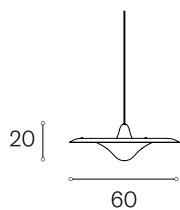

Riippuvalaisin