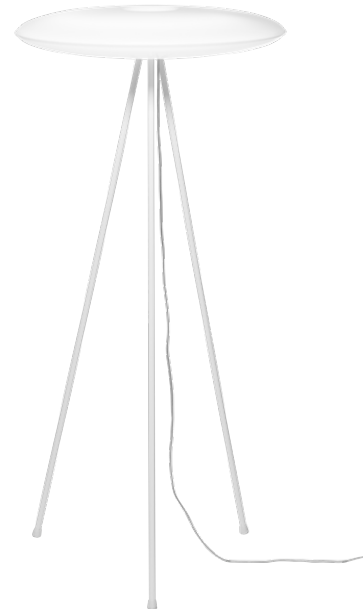

Mars

VALAISINSARJA

Mars

Kun aurinko painuu mailleen,
Mars antaa sinulle uuden valon
– mutta vain tässä tapauksessa.

MATERIAALIT Opaalinvalkoinen akryyli.

VALONLÄHDE TL5C energiansäästölamppu
3000K tai 4000K, 60W. Riippuvalaisin saatavana
myös DALI-himmentimellä.

JALAT Lattiavalaisimessa maalatut metallijalat,
RAL 9003. Irrotettavat.

JOHTO Riippuvalaisimien johdon pituus 3 tai 5 m.
Lattiavalaisimissa 2 m.

KATTOKUPPI Metallinen kattokuppi, valkoinen.

MUUTA Riippuvalaisin ripustetaan kattoon korkeus-
säädetävällä vaijerilla. Lattiavalaisin toimitetaan jalat
irrallaan omassa erillisessä pakkauksessa.

Riippuvalaisin

Lattiavalaisin

Tee kodistasi
valon keskipiste.