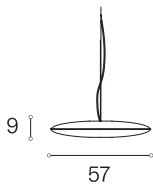

JALAT Lattiavalaisimessa maalatut metallijalat,
RAL 9003. Irrotettavat.

JOHTO Riippuvalaisimien johdon pituus 3 tai 5 m.
Lattiavalaisimissa 2 m.

KATTOKUPPI Metallinen kattokuppi, valkoinen.

MUUTA Riippuvalaisin ripustetaan kattoon korkeus-
säädetävällä vaijerilla. Lattiavalaisin toimitetaan jalat
irrallaan omassa erillisessä pakkauksessa.

Riippuvalaisin

Lattiavalaisin

Tee kodistasi
valon keskipiste.