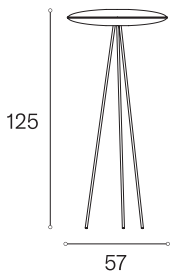

JALAT Lattiavalaisimessa maalatut metallijalat,
RAL 9003. Irrotettavat.

JOHTO Riippuvalaisimien johdon pituus 3 tai 5 m.
Lattiavalaisimissa 2 m.

KATTOKUPPI Metallinen kattokuppi, valkoinen.

MUUTA Riippuvalaisin ripustetaan kattoon korkeus-
säädetävällä vaijerilla. Lattiavalaisin toimitetaan jalat
irrallaan omassa erillisessä pakkauksessa.

Riippuvalaisin

Lattiavalaisin

Tee kodistasi
valon keskipiste.