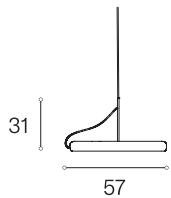

Kosmos

On kaksi tapaa loistaa: säteile itse tai mene kauppaan ja osta erityinen valaisin.

MATERIAALIT Maalattu metalli, valkoinen.

VALONLÄHDE LED-nauha 4000K, 30W.

JOHTO Johdon pituus 2 m.

KATTOKUPPI Metallinen kattokuppi, valkoinen.

Riippuvalaisin

Löydä
oma valosi.