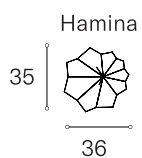

Twise

Onko kotikaupunkisi kellojen joukossa?
Osaatko arvata, mikä se on?

MATERIAALI Puuta (massiivipuu ja vaneri),
tuote valmistusmateriaalina käytetty ylijäämäparkettia.
Eri puulajien väriyhdistelmiä.

TOIMINTA Toimii AA-paristolla, normaali kellokoneisto.
Kellon takana on avaimenreikähela seinäkiinnitystä
varten.

PAKKAUS Toimitetaan viisarit irrallaan.
Ei sisällä paristoja.

Älä myöhästy,
osta hieno kello!