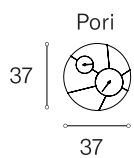

Twise

Onko kotikaupunkisi kellojen joukossa?
Osaatko arvata, mikä se on?

MATERIAALI Puuta (massiivipuu ja vaneri),
tuote valmistusmateriaalina käytetty ylijäämäparkettia.
Eri puulajien väriyhdistelmiä.

TOIMINTA Toimii AA-paristolla, normaali kellokoneisto.
Kellon takana on avaimenreikähela seinäkiinnitystä
varten.

PAKKAUS Toimitetaan viisarit irrallaan.
Ei sisällä paristoja.

Älä myöhästy,
osta hieno kello!