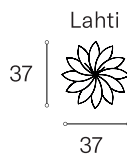

Twise

Onko kotikaupunkisi kellojen joukossa?
Osaatko arvata, mikä se on?

MATERIAALI Puuta (massiivipuu ja vaneri),
tuote valmistusmateriaalina käytetty ylijäämäparkettia.
Eri puulajien väriyhdistelmiä.

TOIMINTA Toimii AA-paristolla, normaali kellokoneisto.
Kellon takana on avaimenreikähela seinäkiinnitystä
varten.

PAKKAUS Toimitetaan viisarit irrallaan.
Ei sisällä paristoja.

Älä myöhästy,
osta hieno kello!