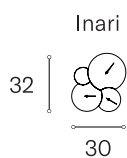

Twise

Onko kotikaupunkisi kellojen joukossa?
Osaatko arvata, mikä se on?

MATERIAALI Puuta (massiivipuu ja vaneri),
tuote valmistusmateriaalina käytetty ylijäämäparkettia.
Eri puulajien väriyhdistelmiä.

TOIMINTA Toimii AA-paristolla, normaali kellokoneisto.
Kellon takana on avaimenreikähela seinäkiinnitystä
varten.

PAKKAUS Toimitetaan viisarit irrallaan.
Ei sisällä paristoja.

Älä myöhästy,
osta hieno kello!