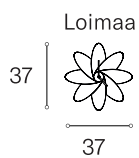

Twise

Onko kotikaupunkisi kellojen joukossa?
Osaatko arvata, mikä se on?

MATERIAALI Puuta (massiivipuu ja vaneri),
tuote valmistusmateriaalina käytetty ylijäämäparkettia.
Eri puulajien väriyhdistelmiä.

TOIMINTA Toimii AA-paristolla, normaali kellokoneisto.
Kellon takana on avaimenreikähela seinäkiinnitystä
varten.

PAKKAUS Toimitetaan viisarit irrallaan.
Ei sisällä paristoja.

Älä myöhästy,
osta hieno kello!