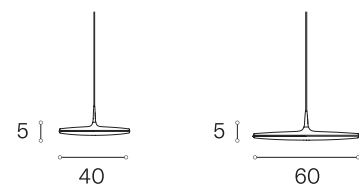

JOHTO Johdon pituus 2 m.

KATTOKUPPI Maalattu metalli, valaisimen värin ja johdon mukaan (koko valkoinen valkoisella ja valkoinen-musta mustalla).

MUUTA Lattiavalaisin toimitetaan valmiiksi koottuna!

Riippuvalaisin