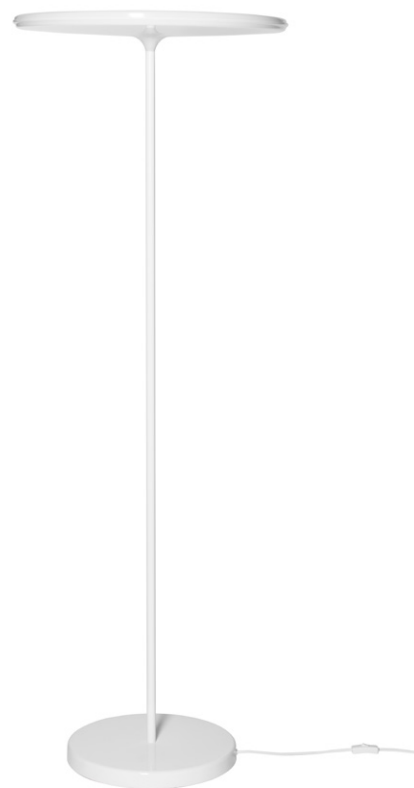

Tip

VALAISINSARJA

Tip

Yksi ainoa valaisin voi muuttaa koko huoneen tunnelman.

MATERIAALIT Opaalinvalkoinen tai musta akryyli.

VALONLÄHDE LED-nauha 3000K tai 4000K, teho 30W / riippuvalaisin 60 ja lattiavalaisin, teho 20W / riippuvalaisin 40 ja pöytävalaisin. Pöytävalaisin vakiona himmentimellä, riippuvalaisin tilattavissa DALI-himmentimellä.

JOHTO Johdon pituus 2 m.

KATTOKUPPI Maalattu metalli, valaisimen värin ja johdon mukaan (koko valkoinen valkoisella ja valkoinen-musta mustalla).

MUUTA Lattiavalaisin toimitetaan valmiiksi koottuna!

Riippuvalaisin

Lattiavalaisin

Pöytävalaisin

Murtaudu ulos
pimeydestä.
Tip näyttää tietä.