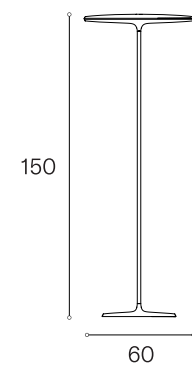

Lattiavalaisin

Pöytävalaisin