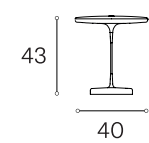

Pöytävalaisin