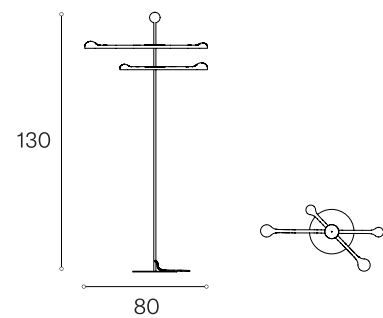

Lattiavalaisin