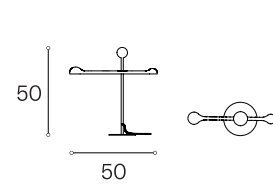

Pöytävalaisin