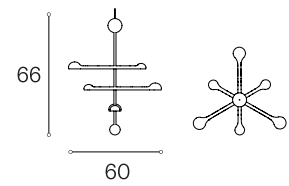

Punnus

Hauskaa, mutta totta. Punnus hehkuu sisustuselementtinä myös sammutettuna.

MATERIAALIT Puuosat saarni, luonnonvärinen tai musta, vahattu. Metallivarsi, kromattu. Pöytä- ja lattiavalaisimissa kromattu metallivarsi mustalla laipalla.

VALONLÄHDE Vaihdeettavat LED polttimot, G4 LED, 3000K, sisältyvät valaisimen hintaan. Ei himmennettävissä. Suositus vaihtopolttimoille: G4-kanta LED, max. 2,3W, 2700K-5000K. JOHTO | Tekstiilijohto, musta. Riippuvalaisimen johdon pituus 1,5 m. Pöytä- ja lattiavalaisimissa virtakatkaisin johdossa.

KATTOKUPPI CableCup silikonit, valkoinen tai musta, sis. muuntajan.

PAKKAUS Toimitus litteässä laatikossa.

MUUTA Puiset valaisinvarret käännettävissä metallisen keskiputken varassa. Riippuvalaisin tasapainotetaan kääntämällä varret toisiinsa nähden "tähten muotoon".

Materiaalit

Riippuvalaisin