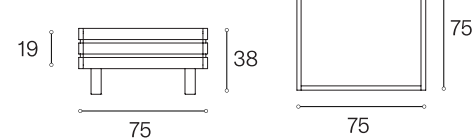

Sohvapöytä