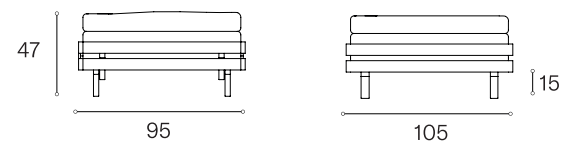

Day&Night

Tämä on optinen harha. Katselet todellisuudessa kahta erillistä sänkyä, kahta peittoa, kahta tyynyä ja kahta petauspatjaa. Et vain näe niitä.

VERHOILU Irralliset istuinpatjat ja selkänojatyyntynyt, joissa vetoketjuilla irrotettavat päälliset. Istuinpatjojen kokonaisvahvuus 2 x 80 mm, joiden pintakerroksessa 30 mm viskoelastista vaahtomuovia. Selkänojatyyntyn sisällä petauspatja, peitto ja 2 kpl tyynejä / vuodepaikka, jotka sisältyvät hintaan.

RUNKO Tammi runko, vahattu. Mäntysäle pohja. Päätyjen tukirakenteet koivuvaneria.

KÄSINOJA Istuinrunkojen päätyjen sisäpuolelle on esiporattu kiinnitysreiät käsinojan kiinnittämistä varten. Voit vapaasti valita kumpaan päättyyn käsinojan kiinnität, joko vain toiseen tai molempiin. Käsinojat myydään yksittäin.

TOIMINTA Kaksi erillistä päällekkäin sijoitettavaa runkoa. Vuodekoko 2 x 90 x 200 cm. Voidaan käyttää parivuoteena tai kahtena erillisenä vuoteena. Patjat kiinnitetty toisiinsa vetoketjulla.

MUUTA Toimitus osissa, selkänojatuki ja jalat irrallaan.

Materiaalit

Vuodesohva

Vuoderahi

Vuodetuoli

Parasta funktionaalisuutta nerokkaasti kätkeytyneenä.

Sohvapöytä

Käsinoja