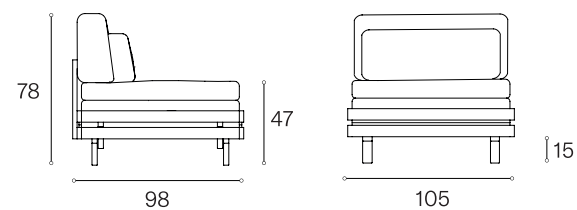

Vuodetuoli