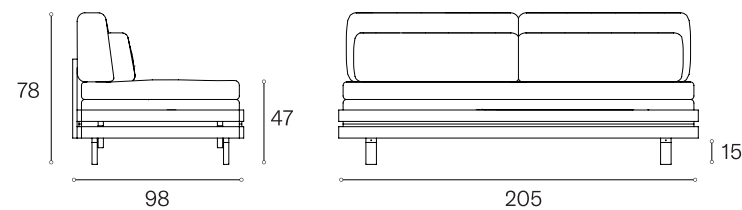

Day&Night

Tämä on optinen harha. Katselet todellisuudessa kahta erillistä sänkyä, kahta peittoa, kahta tyynyä ja kahta petauspatjaa. Et vain näe niitä.

VERHOILU Irralliset istuinpatjat ja selkänojatyyntynyt, joissa vetoketjuilla irrotettavat päälliset. Istuinpatjojen kokonaisvahvuus 2 x 80 mm, joiden pintakerroksessa 30 mm viskoelastista vaahtomuovia. Selkänojatyyntyn sisällä petauspatja, peitto ja 2 kpl tyynejä / vuodepaikka, jotka sisältyvät hintaan.

RUNKO Tammi runko, vahattu. Mäntysäle pohja. Päätyjen tukirakenteet koivuvaneria.

KÄSINOJA Istuinrunkojen päätyjen sisäpuolelle on esiporattu kiinnitysreiät käsinojan kiinnittämistä varten. Voit vapaasti valita kumpaan päättyyn käsinojan kiinnität, joko vain toiseen tai molempiin. Käsinojat myydään yksittäin.

TOIMINTA Kaksi erillistä päällekkäin sijoitettavaa runkoa. Vuodekoko 2 x 90 x 200 cm. Voidaan käyttää parivuoteena tai kahtena erillisenä vuoteena. Patjat kiinnitetty toisiinsa vetoketjulla.

MUUTA Toimitus osissa, selkänojatuki ja jalat irrallaan.

Materiaalit

Vuodesohva