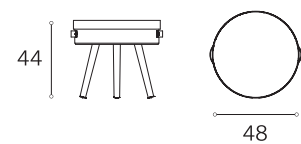

Sohvapöytä