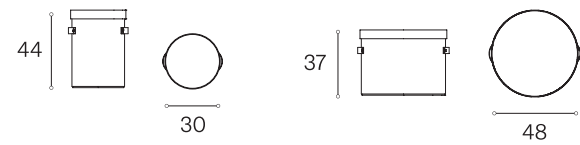

Aski

Jokainen voi oppia järjestelmälliseksi.
Aloita Askista.

RUNKO Taivutettu koivuvaneri, vaihtoehtoina luonnonväriäinen koivu, petsattu musta ja valkoinen. Rungon sisäpuoli luonnonväristä koivua, kansi-/pöytätaaso värjätty molemmin puolin. Kannen ulkoreuna 50 mm, sisälaita 10 mm / 35 mm, käännettävissä ja käytettävissä esim. tarjottimen tapaan. XL-pöydän sisällä kannen alapintaan ulottuva tukikehikko, joka jakaa säilyttimen sisätilan pystysuunnassa neljään sektoriin, helpottaa käyttöä ja tukee kantta.

SOKKELI Sisennetty sokkeli 6 mm.

NOSTOKAHVA Nostokahva luonnonväristä nahkaa, messingin väriäinen kiinnityshela.

Materiaalit

- Koivuvaneri, lakattu musta
- Koivuvaneri, lakattu valkoinen
- Koivuvaneri, lakattu luonnonväriäinen

Säilytin