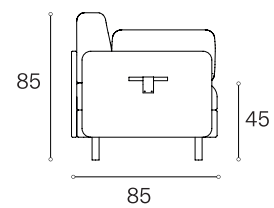

ON Fabric

Kunnianhimoisen palveluasenteen omaava vuodesohva. Toimii sekä öisin että päivisin. Voidaan jakaa kahteen vuoteeseen, jotka voidaan sijoittaa eri huoneisiin. Yksinkertaista designia monimutkaisiin järjestelyihin.

PÄÄDYT ja TAUSTAT Verhoiltu, verhoilukangas valinnan mukaan, nostokahva tammi / nahka lv.

JALAT Jalat tammi sävyyn, erikoistyonä muut vakiosävyt.

VERHOILU Rungossa irrotettava verhoilu, tarranauha-kiinnitys. Tyynyissä vetoketjuilla irrotettavat päälliset. Käsinohjattavien sisällä petauspatjat, jotka sisältyvät hintaan.

RUNKO Puinen runko. Pehmusteet vaahtomuovia ja verhoiluvanua. Istuimen pohjajousitusena NO SAG -jousitus.

TOIMINTA Kaksi erillistä päällekkäin sijoitettavaa runkoa. Vuodekoko 2 x 80 x 200 cm. Voidaan käyttää parivuoteena tai kahtena erillisenä vuoteena.

Materiaalit

Vuodesohva