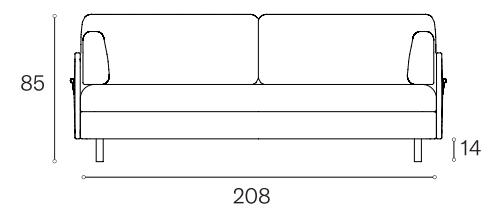

ON Fabric

Kunnianhimoisen palveluasenteen omaava vuodesohva. Toimii sekä öisin että päivisin. Voidaan jakaa kahteen vuoteeseen, jotka voidaan sijoittaa eri huoneisiin. Yksinkertaista designia monimutkaisiin järjestelyihin.

PÄÄDYT ja TAUSTAT Verhoiltu, verhoilukangas valinnan mukaan, nostokahva tammi / nahka lv.

JALAT Jalat tammi sävyyn, erikoistyonä muut vakiosävyt.

VERHOILU Rungossa irrotettava verhoilu, tarranauha-kiinnitys. Tyynyissä vetoketjuilla irrotettavat päälliset. Käsinohjattavien sisällä petauspatjat, jotka sisältyvät hintaan.

RUNKO Puinen runko. Pehmusteet vaahtomuovia ja verhoiluvanua. Istuimen pohjajousitusena NO SAG -jousitus.

TOIMINTA Kaksi erillistä päällekkäin sijoitettavaa runkoa. Vuodekoko 2 x 80 x 200 cm. Voidaan käyttää parivuoteena tai kahtena erillisenä vuoteena.

Materiaalit

Vuodesohva