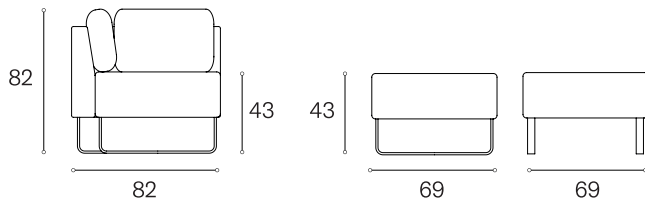

Vuodesohva