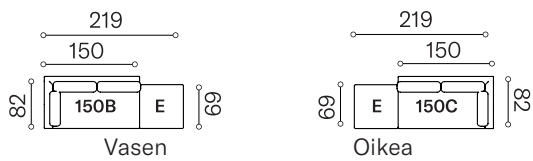

Vuodesohva