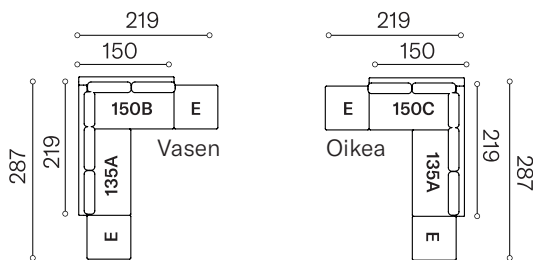

Vuodesohva