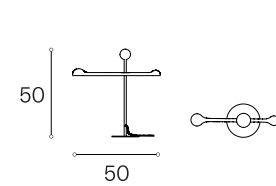

Pöytävalaisin