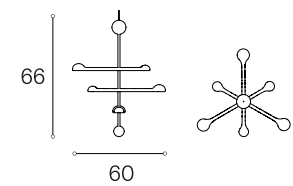

Riippuvalaisin