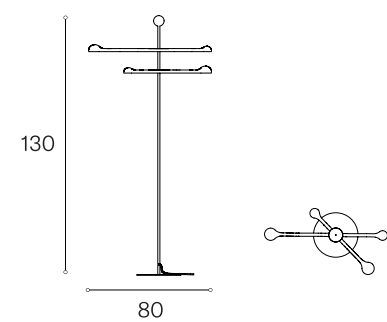

Lattiavalaisin