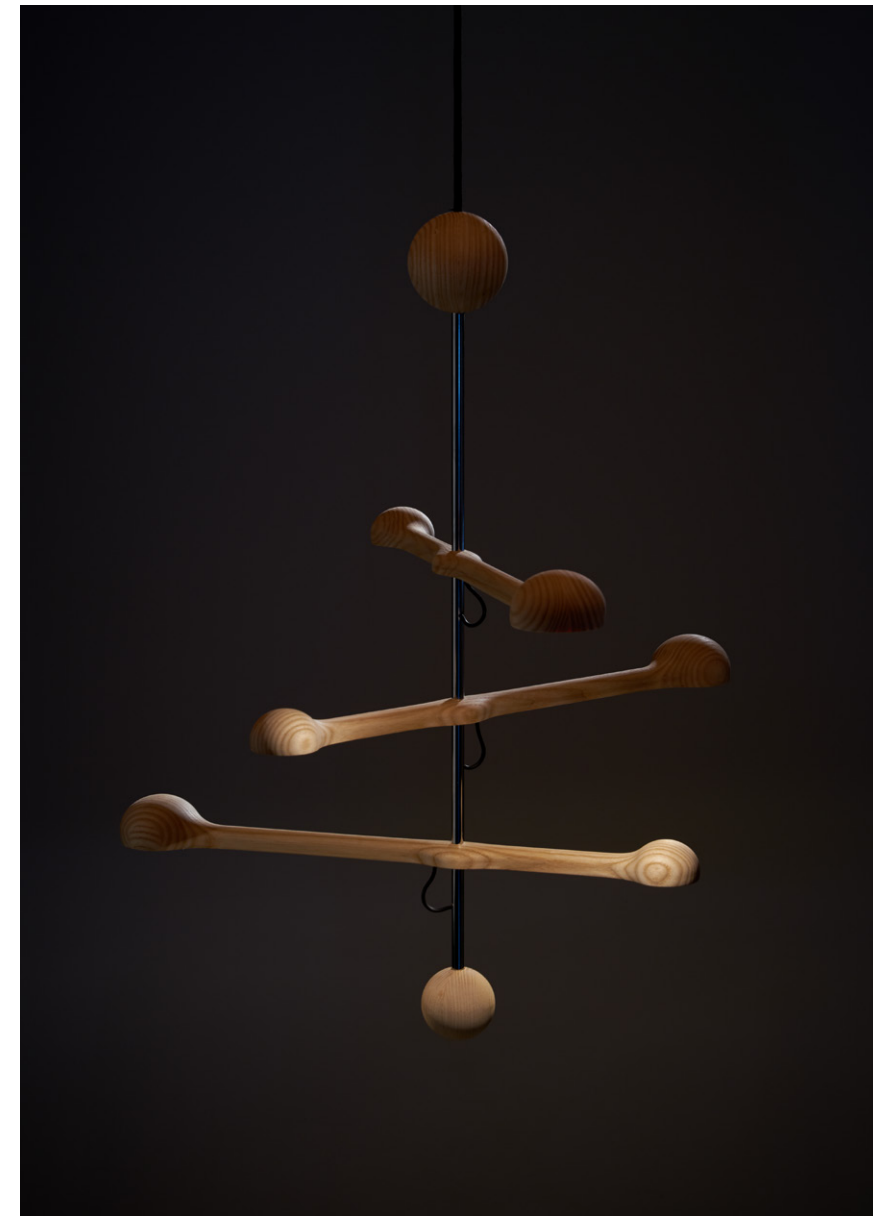

Punnus

VALAISINSARJA

Punnus

Hauskaa, mutta totta. Punnus hehkuu sisustuselementtinä myös sammutettuna.

MATERIAALIT Puuosat saarni, luonnonvärinen tai musta, vahattu. Metallivarsi, kromattu. Pöytä- ja lattia-valaisimissa kromattu metallivarsi mustalla laipalla.

VALONLÄHDE Vaihdeettavat LED polttimot, G4 LED, 3000K, sisältyvät valaisimen hintaan. Ei himmennettävissä. Suositus vaihtopolttimoille: G4-kanta LED, max. 2,3W, 2700K-5000K.

JOHTO Tekstiilijohto, musta. Riippuvalaisimen johdon pituus 1,5m. Pöytä- ja lattia- valaisimissa virtakatkaisin johdossa.

KATTOKUPPI CableCup silikonin, valkoinen tai musta, sis. muuntajan.

PAKKAUS Toimitus litteässä laatikossa.

MUUTA Puiset valaisinvarret käännettävissä metallisen keskiputken varassa. Riippuvalaisin tasapainotetaan kääntämällä varret toisiinsa nähden "tähdin muotoon".

Materiaalit

Riippuvalaisin

Pöytävalaisin

Lattiavalaisin

Kevyt katseen-
vangitsija
täynnä hohtoa.