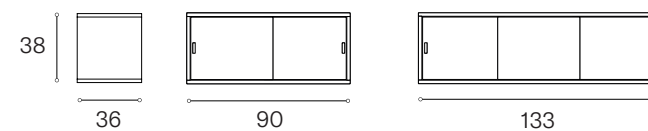

Linkki senkit

Parhaan järjestyksen saat karsimalla turhat tavarat. Tai sitten vain jätät ne Linkin huoleksi.

MATERIAALIT Materiaalina käytetään saarnea ja tammea, massiivisena ja viilutettuna. Pintakäsittely vesiohenteisilla lakoilla. Värit valkoinen tai musta saarni ja luonnonväri tammi. Laatikostojen/liukuovikaappien etusarjat ja ovet voi tilata myös erivärisinä kuin runko.

LAATIKOSTOT ja LIUKUOVIKAAPIT Laatikostoissa käytetään push open -kiskoja, ei vetimiä. Liukuovissa yläreunassa liukukisko ja oven väriset puuveljet. Taustalevyn vakiona maalattu valkoinen. Vaihtoehtoinen taustalevy tilattavissa lisävarusteena runkoväriin mukaan. Lisävarusteena myös valmis johtojen läpivihti halk. 60 mm.

MUUTA Laatikostot /liukuovikaapit toimitetaan valmiiksi kasattuina. Jalustat kiinnitetään valmiiksi kaapin runkoon, jalat irrallaan.

Materiaalit

Tammi,
lakattu

Saarni, petsattu
valkoinen

Saarni, petsattu
musta

Laatikostot

Ovikaapit

Jalustat

Linkki säilyttää lumonsa vuosikymmeniksi eteenpäin.