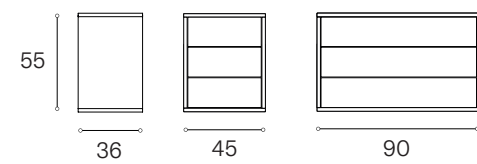

Laatikostot