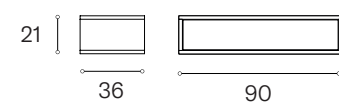

Laatikostot