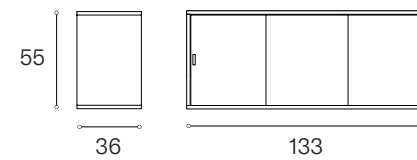

Linkki senkit

Parhaan järjestyksen saat karsimalla turhat tavarat. Tai sitten vain jätät ne Linkin huoleksi.

MATERIAALIT Materiaalina käytetään saarnea ja tammea, massiivisena ja viilutettuna. Pintakäsittely vesiohenteisilla lakoilla. Värit valkoinen tai musta saarni ja luonnonväri tammi. Laatikostojen/liukuovikaappien etusarjat ja ovet voi tilata myös erivärisinä kuin runko.

LAATIKOSTOT ja LIUKUOVIKAAPIT Laatikostoissa käytetään push open -kiskoja, ei vetimiä. Liukuovissa yläreunassa liukukisko ja oven väriset puuveljet. Taustalevyn vakiona maalattu valkoinen. Vaihtoehtoinen taustalevy tilattavissa lisävarusteena runkoväriin mukaan. Lisävarusteena myös valmis johtojen läpivihti halk. 60 mm.

MUUTA Laatikostot /liukuovikaapit toimitetaan valmiiksi kasattuina. Jalustat kiinnitetään valmiiksi kaapin runkoon, jalat irrallaan.

Materiaalit

Tammi,
lakattu

Saarni, petsattu
valkoinen

Saarni, petsattu
musta

Laatikostot

Ovikaapit

Jalustat

Linkki säilyttää lumonsa vuosikymmeniksi eteenpäin.