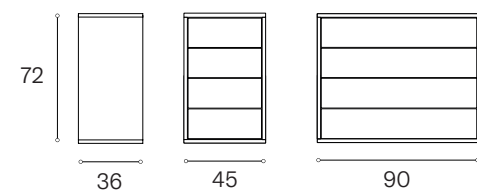

Laatikostot