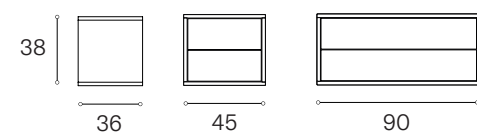

Laatikostot