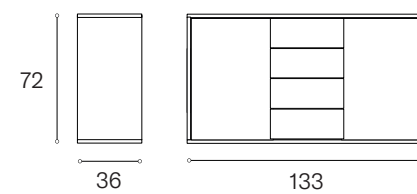

Linkki senkit

Parhaan järjestyksen saat karsimalla turhat tavarat. Tai sitten vain jätät ne Linkin huoleksi.

MATERIAALIT Materiaalina käytetään saarnea ja tammea, massiivisena ja viilutettuna. Pintakäsittely vesiohenteisilla lakoilla. Värit valkoinen tai musta saarni ja luonnonväri tammi. Laatikostojen/liukuovikaappien etusarjat ja ovet voi tilata myös erivärisinä kuin runko.

LAATIKOSTOT ja LIUKUOVIKAAPIT Laatikostoissa käytetään push open -kiskoja, ei vetimiä. Liukuovissa yläreunassa liukukisko ja oven väriset puuveljet. Taustalevyn vakiona maalattu valkoinen. Vaihtoehtoinen taustalevy tilattavissa lisävarusteena runkoväriin mukaan. Lisävarusteena myös valmis johtojen läpivihti halk. 60 mm.

MUUTA Laatikostot /liukuovikaapit toimitetaan valmiiksi kasattuina. Jalustat kiinnitetään valmiiksi kaapin runkoon, jalat irrallaan.

Materiaalit

Tammi,
lakattu

Saarni, petsattu
valkoinen

Saarni, petsattu
musta

Laatikostot

Ovikaapit

Jalustat

Linkki säilyttää lumonsa vuosikymmeniksi eteenpäin.