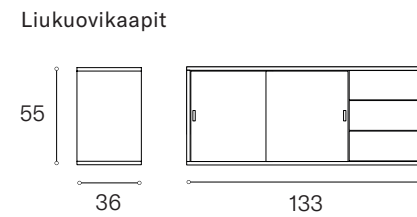

Linkki senkit

Parhaan järjestyksen saat karsimalla turhat tavarat. Tai sitten vain jätät ne Linkin huoleksi.

MATERIAALIT Materiaalina käytetään saarnea ja tammea, massiivisena ja viilutettuna. Pintakäsittely vesiohenteisilla lakoilla. Värit valkoinen tai musta saarni ja luonnonväri tammi. Laatikostojen/liukuovikaappien etusarjat ja ovet voi tilata myös erivärisinä kuin runko.

LAATIKOSTOT ja LIUKUOVIKAAPIT Laatikostoissa käytetään push open -kiskoja, ei vetimiä. Liukuovissa yläreunassa liukukisko ja oven väriset puuveljet. Taustalevyn vakiona maalattu valkoinen. Vaihtoehtoinen taustalevy tilattavissa lisävarusteena runkoväriin mukaan. Lisävarusteena myös valmis johtojen läpivihti halk. 60 mm.

MUUTA Laatikostot /liukuovikaapit toimitetaan valmiiksi kasattuina. Jalustat kiinnitetään valmiiksi kaapin runkoon, jalat irrallaan.

Materiaalit

Tammi,
lakattu

Saarni, petsattu
valkoinen

Saarni, petsattu
musta

Laatikostot

Ovikaapit

Jalustat

Linkki säilyttää lumonsa vuosikymmeniksi eteenpäin.